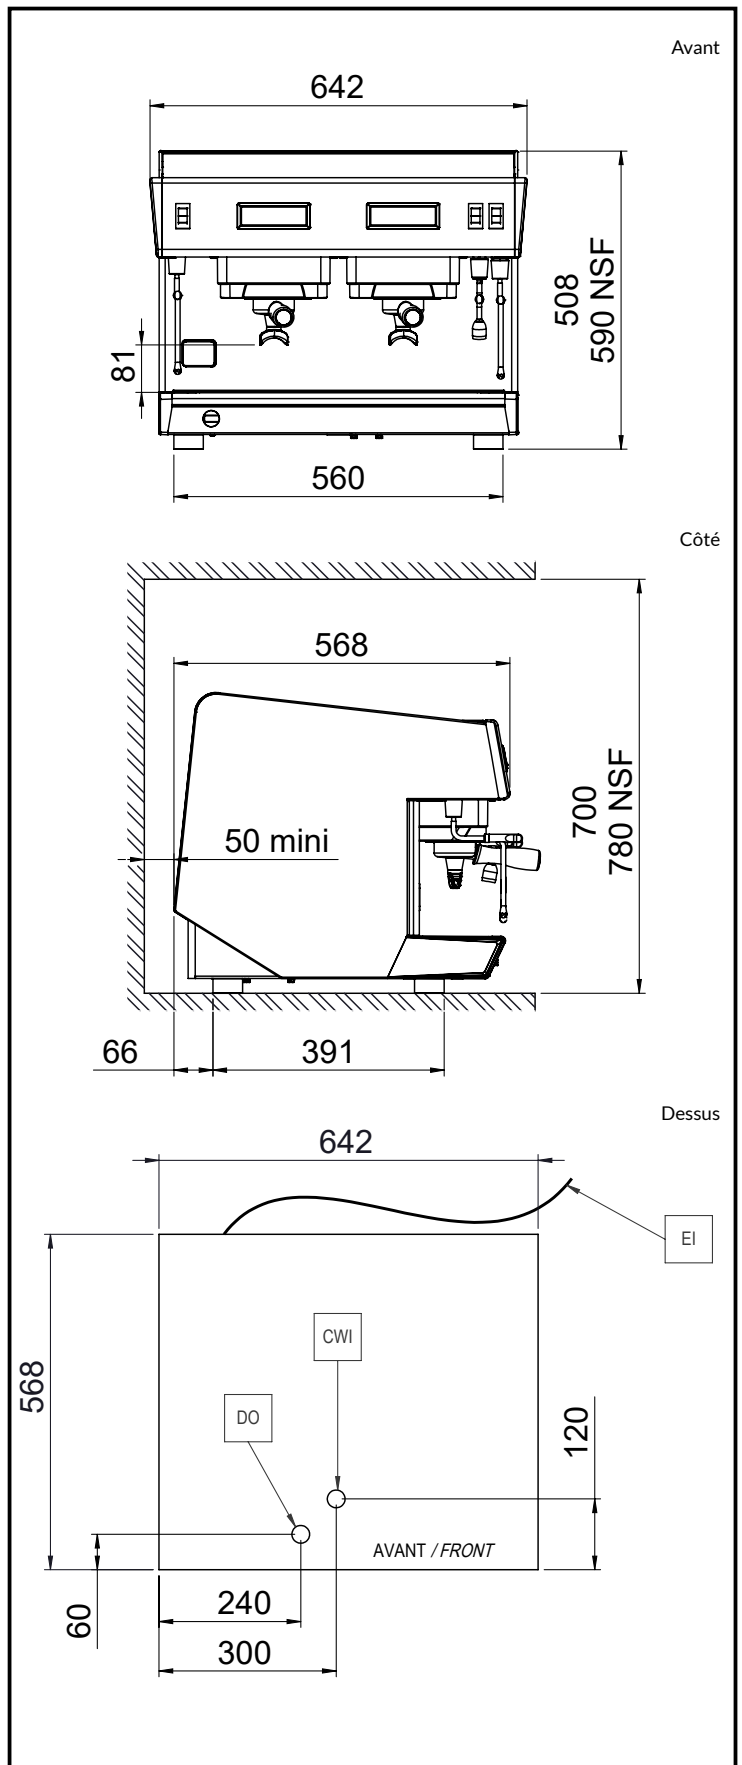

Classic 2 groupes, 230V 50Hz Mono

Électrique

Voltage :

602630 (CLASSIC2) 230 V/1N ph/50 Hz

Puissance de
raccordement

3 kW

Type de prise

Cable without plug

Eau

Température de l'eau

froide (min / max): 5 / 60 °C

Informations générales

Largeur extérieure 642 mm

Profondeur extérieure 568 mm

Hauteur extérieure 580 mm

Poids net : 55 kg

Volume brut : 0.69 m³

Durabilité

Consommation de
courant:

13 Amps

Certifications

La société se réserve le droit de modifier les spécifications techniques sans préavis.

2024.12.07

Part of

Electrolux
Professional
Group

UNIC